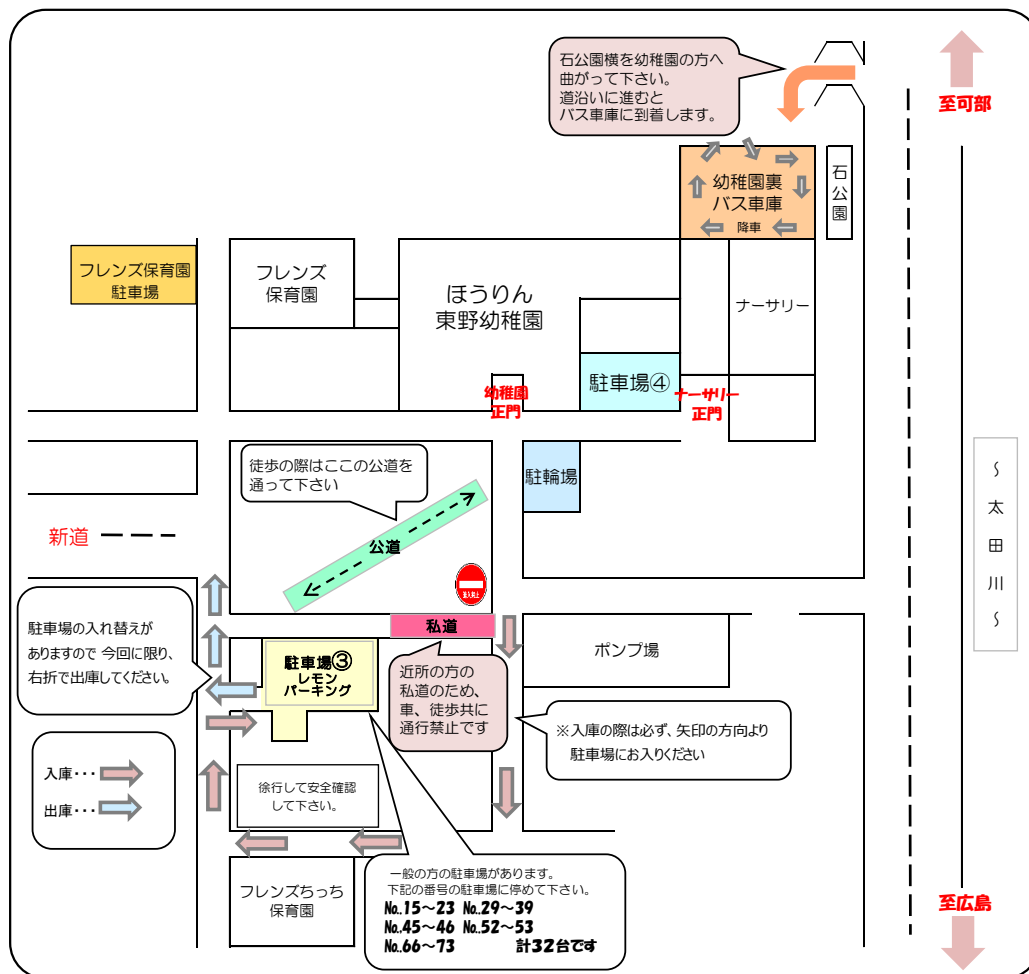

# 6年生の会 駐車場について

6年生の会の駐車場についてお知らせいたします。当日は、駐車場付近が大変混雑することが予想されます。下記をご覧ください、時間・場所をご確認ください。また保護者の方は送迎後はすみやかに車のご移動をお願いいたします。

駐車場	送り	幼稚園時のクラス	迎え
駐車場③ (レモンパーキング)	8:20~8:40	海のくみ	11:30~11:50
	8:40~8:55	空のくみ	11:50~12:05
幼稚園裏 (バス車庫)	8:20~8:40	森のくみ	11:30~11:50
	8:40~8:55	山のくみ	11:50~12:05
ほうりんフレンズ保育園	8:20~8:40	川のくみ	11:30~11:50

## 〈駐車場③ (レモンパーキング) について〉

※駐車場③をご利用の方は、車の混雑を避けるため、入庫と出庫の順路を決めさせていただきました。地図でご確認いただき、各クラス、時間内での送迎をお願いいたします。

## 〈幼稚園裏 (バス車庫) について〉

※幼稚園裏をご利用の方は、各クラスの時間をご確認いただき、時間内での送迎をお願いいたします。駐車場内は職員が誘導しますので、お子さまが降車されましたら速やかに出庫をお願いいたします。